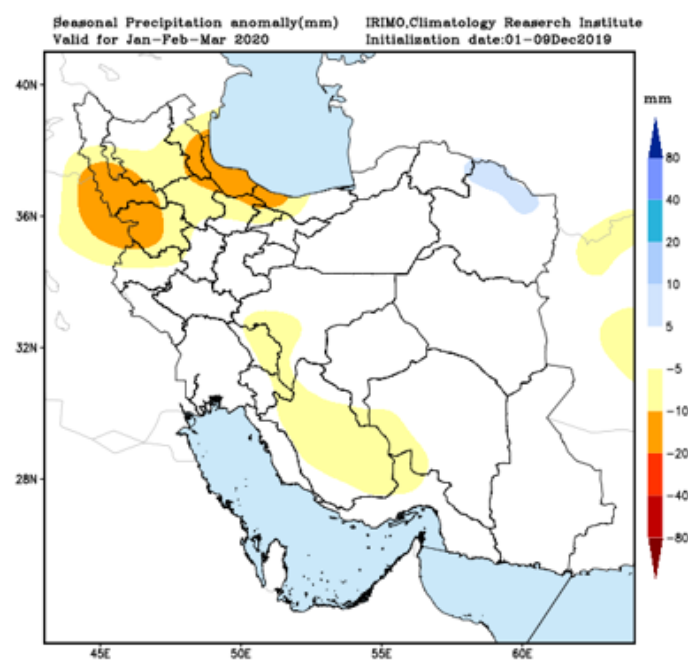

بِسْمِ اللَّهِ الرَّحْمَنِ
رَحِيمٍ

گزارش وضعیت جوی و پیش بینی فصلی استان گلستان

دی ۱۳۹۸

بارش بهمن - اسفند ۹۸ - فروردین ۹۹

بارش دی - بهمن - اسفند ۹۸

مجموع بارش در دوره سه ماهه (دی تا اسفند ۹۸) و (بهمن ۹۸ تا فروردین ۹۹) در اکثر نقاط استان فرمال خواهد بود.

متوسط بارش فصلی در غرب و شرق استان بر حسب میلیمتر در دوره آماری (گذشته)

منطقه	بارش دی تا اسفند	بارش بهمن تا فروردین
غرب استان	۱۵۷,۲	۱۶۳,۴
شرق استان	۱۶۳,۵	۱۸۰,۲

پیش بینی بی هنجاری ماهانه بارش

بارش فروردین