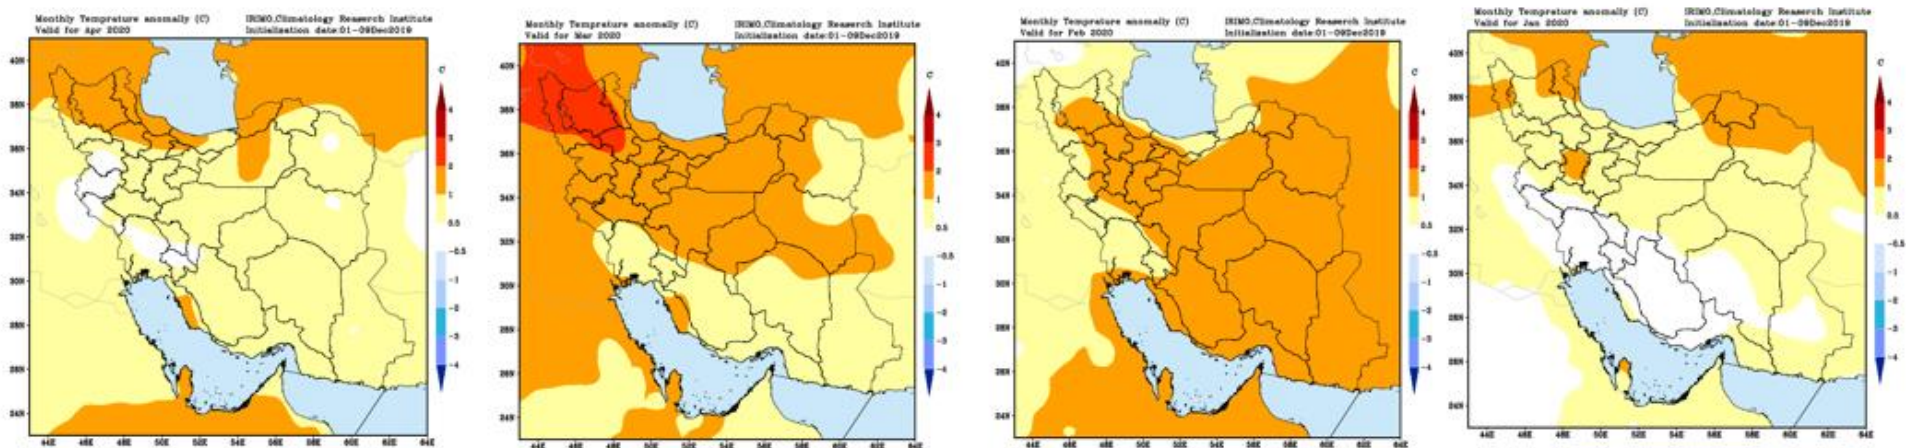

پیش بینی بی هنجاری ماهانه دما

دما فروردین

دما اسفند

دما بهمن

دما دی

در ماه دی ۹۸ میانگین دما در شرق استان با افزایش ۱ تا ۲ درجه سانتیگراد و در غرب استان با افزایش ۰٫۵ تا ۱ درجه سانتیگراد پیش بینی شده است. در بهمن ماه ۹۸ میانگین دما در کل استان با افزایش ۰٫۵ تا ۱ درجه سانتی گراد پیش بینی شده است. در ماههای اسفند ۹۸ و فروردین ۹۹ میانگین دما با افزایش ۱ تا ۲ درجه سانتیگراد همراه خواهد بود.

متوسط ماهانه دما در غرب و شرق استان بر حسب درجه سانتی گراد در دوره آماری (گذشته)

نام ایستگاه (دوره آماری)	فروردین	اردیبهشت	خرداد	تیر	مرداد	شهریور	مهر	آبان	آذر	دی	بهمن	اسفند	سالانه
غرب استان	14.6	19.9	25.3	27.9	28.8	26.7	21.3	15.5	10.3	8.3	8.0	10.8	18.1
شرق استان	15.0	20.8	26.5	29.2	30.1	27.6	21.7	15.6	10.2	9.0	8.3	11.0	18.8