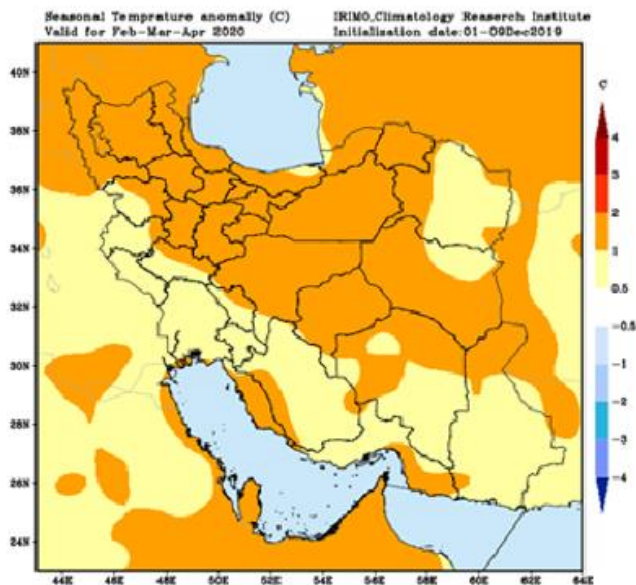

بارش اسفند

بارش بهمن

بارش دی

بارش دی ، بهمن ، اسفند و فروردین در کل استان نرمال خواهد بود .

متوسط بارش ماهانه در غرب و شرق استان بر حسب میلیمتر در دوره آماری (گذشته)

منطقه	فروردین	اردیبهشت	خرداد	تیر	مرداد	شهریور	مهر	آبان	آذر	دی	بهمن	اسفند	سالانه
غرب استان	46.5	31.4	27.5	26.6	16.7	40.2	70.7	53.9	60.3	40.3	63.1	53.8	531.0
شرق استان	55.1	39.0	20.8	19.1	29.7	17.5	33.4	46.9	50.5	38.4	69.0	56.1	475.3