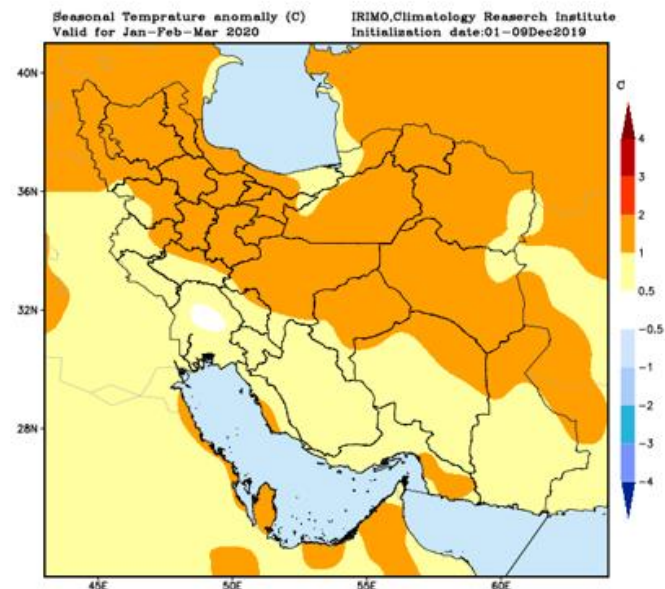

دمای دی - بهمن - اسفند ۹۸

در دوره سه ماهه دی تا اسفند ۹۸ میانگین دما در شرق و مرکز استان با افزایش ۱ تا ۲ درجه سانتیگراد و در غرب استان با افزایش ۰,۵ تا ۱ درجه سانتیگراد پیش بینی شده است. در دوره سه ماهه بهمن تا فروردین ۹۹ با افزایش ۱ تا ۲ درجه سانتیگراد ، تنها در منطقه ساحل در غرب استان با افزایش ۰,۵ تا ۱ درجه سانتیگراد همراه خواهد بود.

متوسط میانگین دما فصلی در غرب و شرق استان بر حسب درجه سانتیگراد در دوره آماری (گذشته)

منطقه	دمای دی تا اسفند	دمای بهمن تا فروردین
غرب استان	۹	۱۱,۱
شرق استان	۹,۴	۱۱,۴