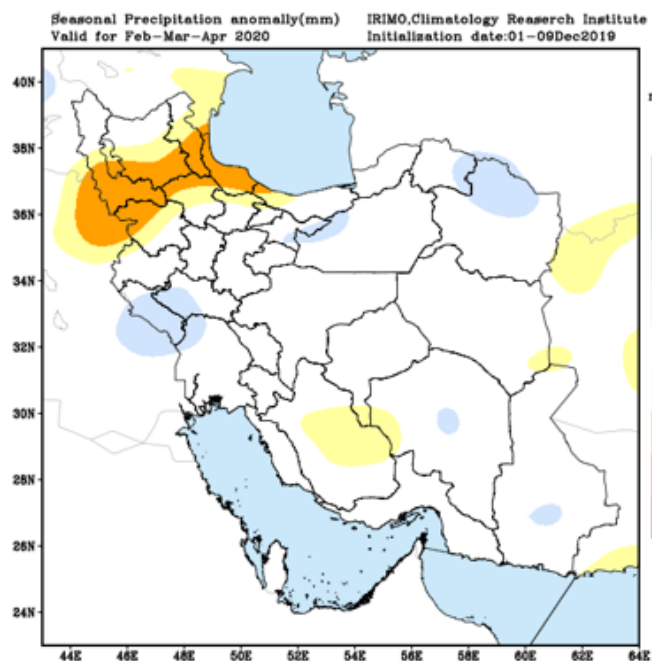

بِسْمِ اللَّهِ الرَّحْمَنِ
رَحِيمٍ

گزارش وضعیت جوی و پیش بینی فصلی استان گلستان

دی ۱۳۹۸

بارش بهمن - اسفند ۹۸ - فروردین ۹۹

بارش دی - بهمن - اسفند ۹۸

مجموع بارش در دوره سه ماهه (دی تا اسفند ۹۸) و (بهمن ۹۸ تا فروردین ۹۹) در اکثر نقاط استان فرمال خواهد بود.

متوسط بارش فصلی در غرب و شرق استان بر حسب میلیمتر در دوره آماری (گذشته)

منطقه	بارش دی تا اسفند	بارش بهمن تا فروردین
غرب استان	۱۵۷,۲	۱۶۳,۴
شرق استان	۱۶۳,۵	۱۸۰,۲

پیش بینی بی هنجاری ماهانه بارش

بارش فروردین